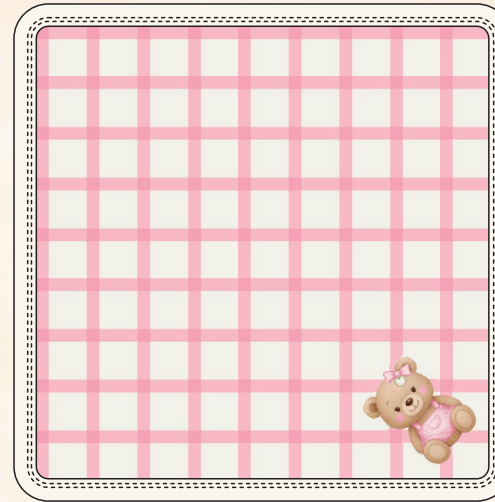

Família ursa cavalinho